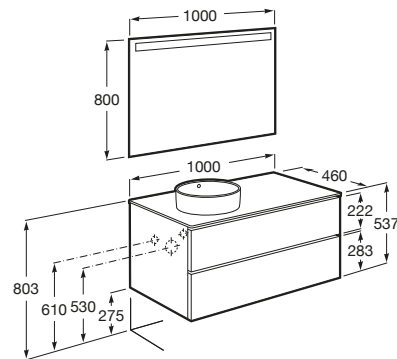

THE GAP

Pack (mueble base de dos cajones para lavabo sobre encimera a la izquierda y espejo LED)

MEDIDAS

Longitud	1000 mm
Anchura	460 mm
Altura	537 mm

COLORES Y ACABADOS

PVPR (IVA INCLUIDO)

1159,18 €

DIBUJOS TÉCNICOS

CARACTERÍSTICAS

Pack - Conjunto de mueble base de dos cajones para lavabo de sobre encimera a la izquierda y espejo Eidos con luz LED integrada en la parte superior. No incluye lavabo, patas ni grifería.

Espejo / Iluminación: Integrada en el espejo

Espejo / Tipo de luz: Led

Espejo / Índice de Protección de la luz: IP 44

Material / Mueble base: Tablero de particulas

Medidas / Espejo / Altura (mm): 800

Medidas / Espejo / Longitud (mm): 1000

Medidas / Lavabo y mueble / Altura (mm): 18

Mueble base / Combinación de puertas y cajones: 2 Cajones

Mueble base / Separadores internos

Mueble base / Sistema de apertura y cierre: Cajones con cierre amortiguado